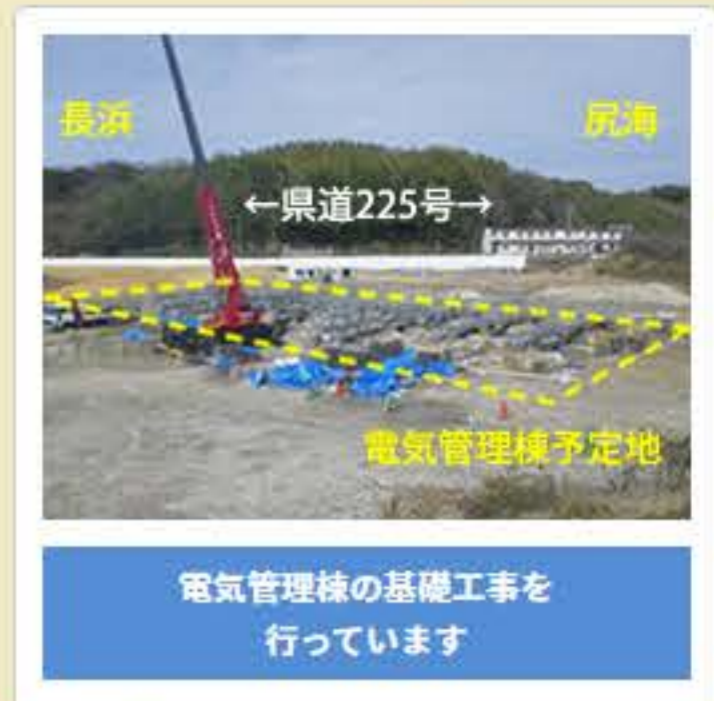

瀬戸内Kirei太陽光発電所建設工事 2016年3月工事予定

赤色 予定 緑色 完了

排水ポンプ場・非常用発電設備工事

堤防補強工事 8月末まで工事を中断します

太陽光パネル架台を設置します

太陽光パネル架台置き基礎を打設します

太陽光パネル架台の基礎杭を打設します

錦海ハビタット

師楽

太陽光パネル架台の組立が進んでいます

排水ポンプの安定稼働のための工事が進んでいます

新ポンプ増設

新たに増設した4台目のポンプです。

4台目のポンプからの配管を現在使用している放流管に接続する準備をしています。

ポンプ室の補修

屋根の工事をしています。

非常用発電設備

新電気室でポンプの運転管理をします。

屋根内部の開閉箇所です

4台目ポンプ操作スイッチ

電流等はデジタルで表示されます